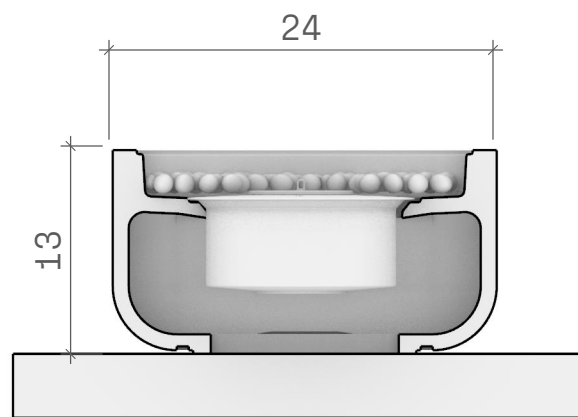

RAIO eco

24 x 13

01 PLAN VIEW
SCALE: 1" = 1' - 0"

02 SIDE SECTION
SCALE: 1" = 1' - 0"

03 PERSPECTIVE VIEW
SCALE: NA

LUMACAST

3261 National Ave
San Diego, CA 92113
t: +1 888 710 1026
www.lumacast.com

PROJECT INFORMATION

SHEET NO

RAIO eco

30 x 13

01 PLAN VIEW
SCALE: 1" = 1' - 0"

02 SIDE SECTION
SCALE: 1" = 1' - 0"

03 PERSPECTIVE VIEW
SCALE: NA

LUMACAST

3261 National Ave
San Diego, CA 92113
t: +1 888 710 1026
www.lumacast.com

R2.0
SHEET NO

RAIO eco

36 x 13

01 PLAN VIEW
SCALE: 1" = 1' - 0"

02 SIDE SECTION
SCALE: 1" = 1' - 0"

03 PERSPECTIVE VIEW
SCALE: NA

LUMACAST

3261 National Ave
San Diego, CA 92113
t: +1 888 710 1026
www.lumacast.com