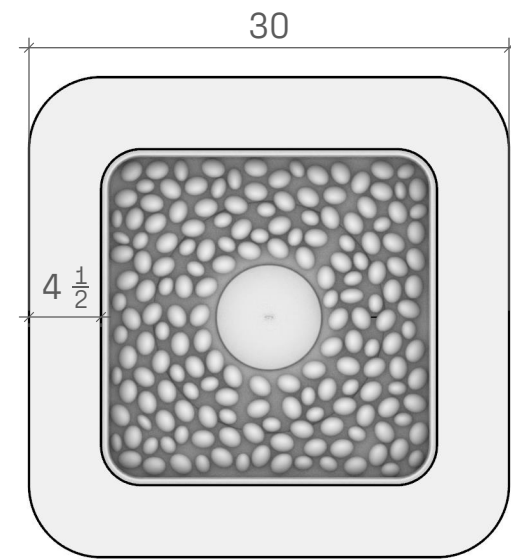

RAIO eco

24 x 13

01 PLAN VIEW
SCALE: 1" = 1' - 0"

02 SIDE SECTION
SCALE: 1" = 1' - 0"

03 PERSPECTIVE VIEW
SCALE: NA

LUMACAST

3261 National Ave
San Diego, CA 92113
t: +1 888 710 1026
www.lumacast.com

PROJECT INFORMATION

SHEET NO

RAIO eco

30 x 13

01 PLAN VIEW
SCALE: 1" = 1' - 0"

02 SIDE SECTION
SCALE: 1" = 1' - 0"

03 PERSPECTIVE VIEW
SCALE: NA

LUMACAST

3261 National Ave
San Diego, CA 92113
t: +1 888 710 1026
www.lumacast.com

R2.0
SHEET NO

RAIO eco

36 x 13

01 PLAN VIEW
SCALE: 1" = 1' - 0"

02 SIDE SECTION
SCALE: 1" = 1' - 0"

03 PERSPECTIVE VIEW
SCALE: NA

LUMACAST

3261 National Ave
San Diego, CA 92113
t: +1 888 710 1026
www.lumacast.com